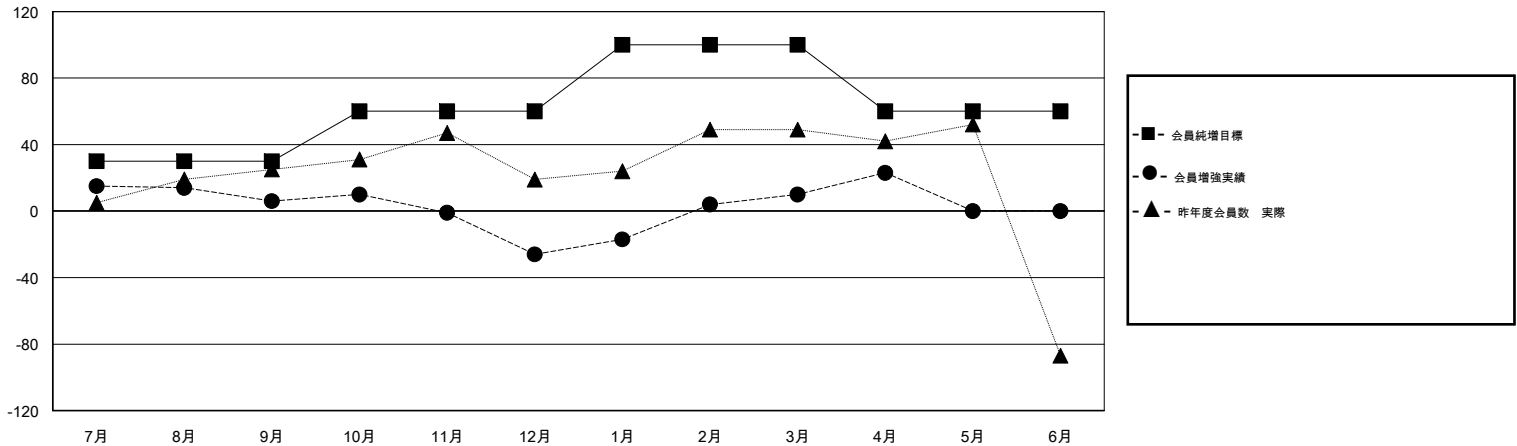

MONTHLY MEMBERSHIP PROGRESS REPORT

District 333 C

Results as of: 04/30/2019

GMT: MASAYOSHI MARUYAMA, YASUHISA NAKAMURA

地域 JAPAN

GMT会則地域

クラブ				名			
結果 : 2018-2019				結果 : 2018-2019			
四半期	新クラブ目標	新クラブ	解散クラブ	四半期	会員純増目標	会員増強実績	退会者(転籍を含む) 実際
7月/8月/9月	0	0	1	7月/8月/9月	30	72	60
10月/11月/12月	1	0	0	10月/11月/12月	30	41	71
1月/2月/3月	1	1	2	1月/2月/3月	40	91	53
4月/5月/6月	1	0	0	4月/5月/6月	-40	27	13

新クラブ目標及び実績累計

会員目標及び実績累計

解散クラブ: 3	72 CLUBS OF 132 一名以上の新会員を登録	男女別 男性 2,581 (78.45%) 女性 709 (21.55%) 女性%年度目標: 30%
退会者 物故会員 16 クラブ解散 15 その他 166 合計 197	会員累計データを見るには、ここをクリック	世帯主/家族会員合計 741 国際会費半額の家族会員 403