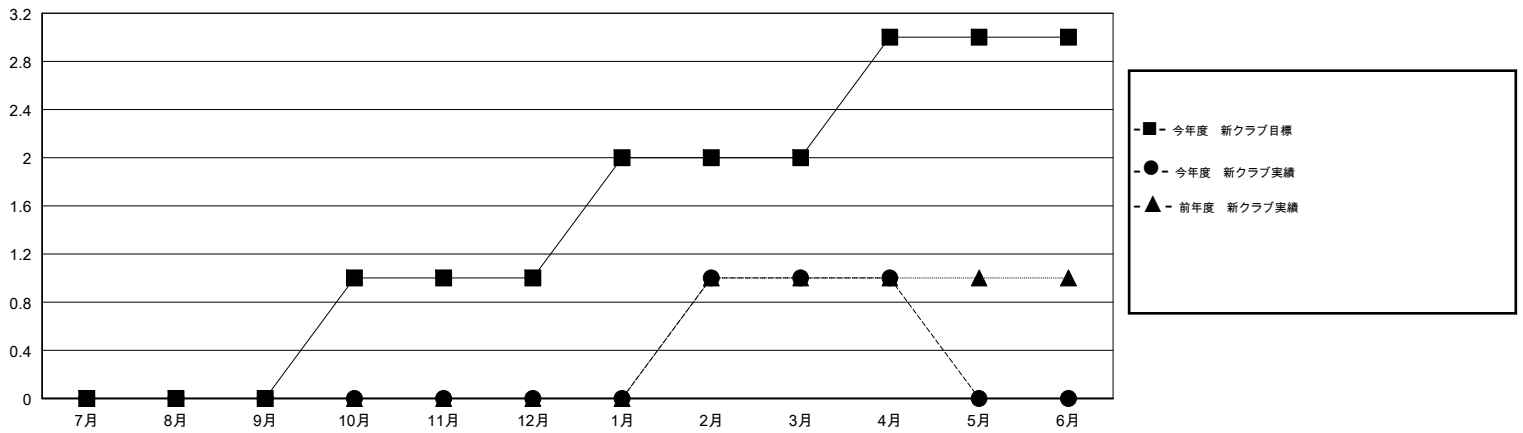

MONTHLY MEMBERSHIP PROGRESS REPORT

District 333 C

Results as of: 04/30/2019

GMT: MASAYOSHI MARUYAMA, YASUHISA NAKAMURA

地域 JAPAN

GMT会則地域

クラブ				名			
結果 : 2018-2019				結果 : 2018-2019			
四半期	新クラブ目標	新クラブ	解散クラブ	四半期	会員純増目標	会員増強実績	退会者(転籍を含む) 実際
7月/8月/9月	0	0	1	7月/8月/9月	30	72	60
10月/11月/12月	1	0	0	10月/11月/12月	30	41	71
1月/2月/3月	1	1	2	1月/2月/3月	40	91	53
4月/5月/6月	1	0	0	4月/5月/6月	-40	27	13

新クラブ目標及び実績累計

会員目標及び実績累計

解散クラブ: 3	72 CLUBS OF 132 一名以上の新会員を登録	男女別 男性 2,581 (78.45%) 女性 709 (21.55%) 女性%年度目標: 30%
退会者 物故会員 16 クラブ解散 15 その他 166 合計 197	会員累計データを見るには、ここをクリック	世帯主/家族会員合計 741 国際会費半額の家族会員 403